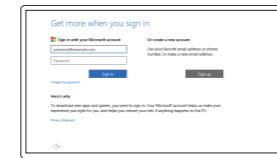

Dell güncellemelerini etkinleştirin

تكمين تحديثات Dell

Connect to your network

Povežite sa svojom mrežom

Povežite računalnik z omrežjem

Ağınıza bağlanın

التوصيل بالشبكة

NOTE: If you are connecting to a secured wireless network, enter the password for the wireless network access when prompted.

NAPOMENA: Ako se povezivanje vrši na zaštićenu bežičnu mrežu, unesite lozinku za pristup bežičnoj mreži kada se to od vas zatraži.

OPOMBA: Če se povezujete v zaščiteno brezžično omrežje, ob pozivu vnesite geslo za dostop do brezžičnega omrežja.

NOT: Güvenli bir kablosuz ağa bağlanıyorsanız, istendiğinde kablosuz ağ erişim parolasını girin.

ملاحظة: في حالة اتصالك بشبكة لاسلكية مؤمنة، أدخل كلمة المرور لوصول الشبكة اللاسلكية عند مطالبتك.

Sign in to your Microsoft account or create a local account