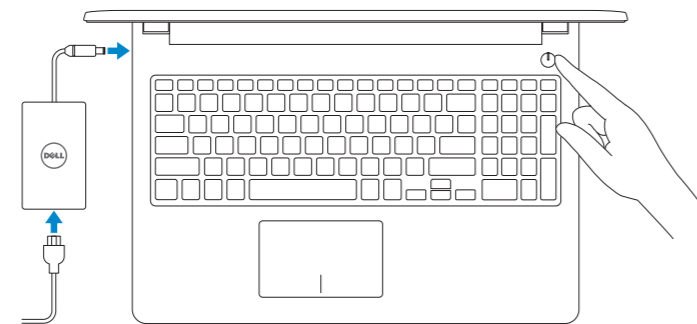

Inspiron 15

3000 Series

Quick Start Guide

Priručnik za brzi start

Priručnik za hitri zagon

Հızlı Başlangıç Kılavuzu

دليل البدء السريع

1 Connect the power adapter and press the power button

Povežite adapter za napajanje i pritisnite dugme za napajanje

Priključite napajalnik in pritisnite gumb za vklop/izklop

Güç adaptörünü takıp güç düğmesine basın

توصيل مهايئ التيار والضغط على زر التشغيل

2 Finish operating system setup